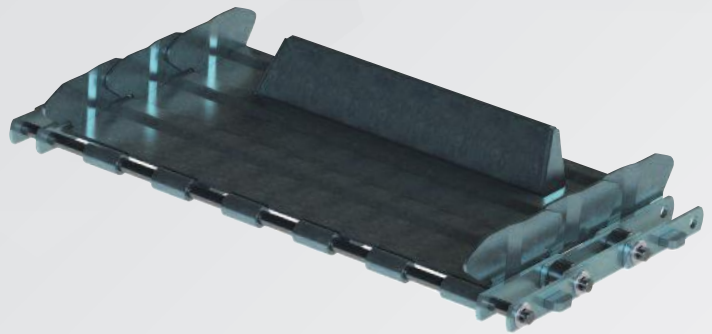

www.fb-ketten.de | www.fb-group.com

Seit mehr als 70 Jahren fertigen wir hochwertige Förderketten für die Prozessindustrie. Unsere Produkte werden in Verbrennungsanlagen, in der Holzindustrie, der Papierindustrie, der Herstellung von Baustoffen wie z. B. Zement und Klinker,

der Förder- und Schüttguttechnik und dem allgemeinen Maschinen- und Anlagenbau weltweit eingesetzt. Für den Transport von Schüttgütern produzieren wir FB-Plattenbänder in vielen unterschiedlichen Bauformen:

FB Plattenband mit Gabellaschenkette und Steckachse

FB Plattenband mit Buchsenförderkette und Steckachse

FB Plattenband mit verschraubten Bandplatten

FB Plattenband ohne außenliegende Förderkette

Bei der Planung und Konzeption der einzelnen Plattenbänder berücksichtigen wir die individuellen Einsatzbedingungen des Bandes. Hier werden bei Bedarf konstruktive Änderungen eingebracht sowie Werkstoffe, Wärmebehandlung und Aufbau der Kettenkomponenten optimiert und auf den Einsatzfall abgestimmt. So erreichen wir Standzeiterhöhungen und vermeiden außerplanmäßige Stillstände, die z. B. durch übermäßigen Verschleiß und den daraus resultierenden Schäden verursacht

Hier profitieren Sie von unseren langjährigen Erfahrungen in der Produktion und Optimierung von FB-Qualitätsketten und FB-Plattenbändern!

Bandplatten | Stützrollen | Kettenräder | Kettenführungen

FB Ketten fertigt individuell Ersatz- und Verschleißteile für Plattenbänder! Wir sind spezialisiert auf das Optimieren von Bauteilen wie Antriebs- und Umlenkrollen, Wellen, Kettenführungen, Bandplatten, Stützrollen und weiteren Verschleißteilen rund um die Produkte Förderkette und Plattenband.