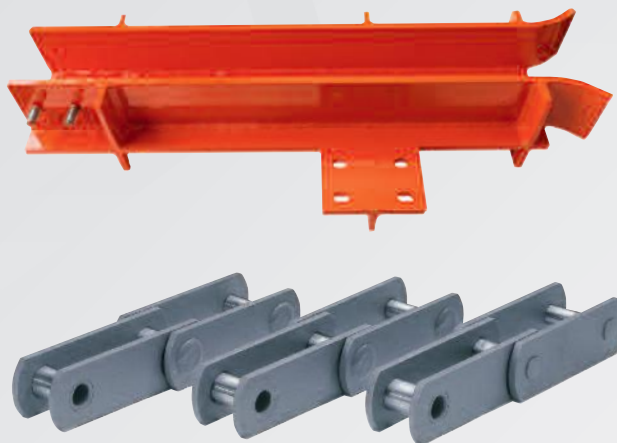

der Förder- und Schüttguttechnik und dem allgemeinen Maschinen- und Anlagenbau weltweit eingesetzt. Für den Transport von Schüttgütern produzieren wir FB-Plattenbänder in vielen unterschiedlichen Bauformen:

FB Plattenband mit Gabellaschenkette und Steckachse

FB Plattenband mit Buchsenförderkette und Steckachse

FB Plattenband mit verschraubten Bandplatten

FB Plattenband ohne außenliegende Förderkette

Bei der Planung und Konzeption der einzelnen Plattenbänder berücksichtigen wir die individuellen Einsatzbedingungen des Bandes. Hier werden bei Bedarf konstruktive Änderungen eingebracht sowie Werkstoffe, Wärmebehandlung und Aufbau der Kettenkomponenten optimiert und auf den Einsatzfall abgestimmt. So erreichen wir Standzeiterhöhungen und vermeiden außerplanmäßige Stillstände, die z. B. durch übermäßigen Verschleiß und den daraus resultierenden Schäden verursacht

Hier profitieren Sie von unseren langjährigen Erfahrungen in der Produktion und Optimierung von FB-Qualitätsketten und FB-Plattenbändern!

Bandplatten | Stützrollen | Kettenräder | Kettenführungen

FB Ketten fertigt individuell Ersatz- und Verschleißteile für Plattenbänder! Wir sind spezialisiert auf das Optimieren von Bauteilen wie Antriebs- und Umlenkrollen, Wellen, Kettenführungen, Bandplatten, Stützrollen und weiteren Verschleißteilen rund um die Produkte Förderkette und Plattenband.