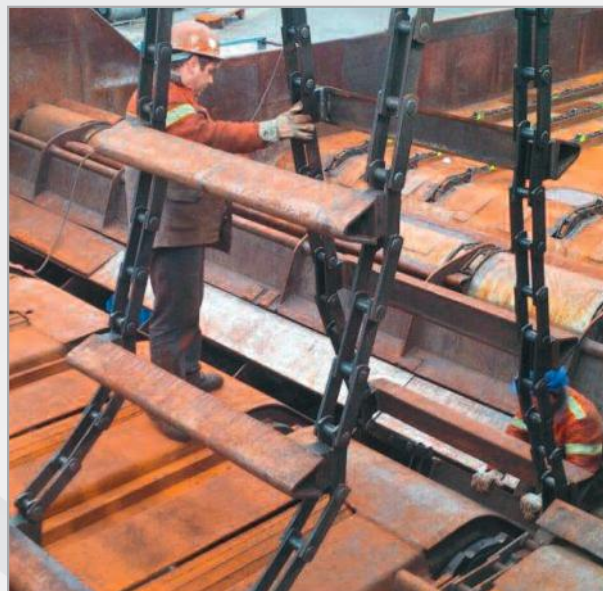

der Förder- und Schüttguttechnik und dem allgemeinen Maschinen- und Anlagenbau weltweit eingesetzt. Für den Transport von Schüttgütern produzieren wir FB-Plattenbänder in vielen unterschiedlichen Bauformen:

FB Plattenband mit Gabellaschenkette und Steckachse

FB Plattenband mit Buchsenförderkette und Steckachse

FB Plattenband mit verschraubten Bandplatten

FB Plattenband ohne außenliegende Förderkette

Bei der Planung und Konzeption der einzelnen Plattenbänder berücksichtigen wir die individuellen Einsatzbedingungen des Bandes. Hier werden bei Bedarf konstruktive Änderungen eingebracht sowie Werkstoffe, Wärmebehandlung und Aufbau der Kettenkomponenten optimiert und auf den Einsatzfall abgestimmt. So erreichen wir Standzeiterhöhungen und vermeiden außerplanmäßige Stillstände, die z. B. durch übermäßigen Verschleiß und den daraus resultierenden Schäden verursacht

Hier profitieren Sie von unseren langjährigen Erfahrungen in der Produktion und Optimierung von FB-Qualitätsketten und FB-Plattenbändern!

Bandplatten | Stützrollen | Kettenräder | Kettenführungen

FB Ketten fertigt individuell Ersatz- und Verschleißteile für Plattenbänder! Wir sind spezialisiert auf das Optimieren von Bauteilen wie Antriebs- und Umlenkrollen, Wellen, Kettenführungen, Bandplatten, Stützrollen und weiteren Verschleißteilen rund um die Produkte Förderkette und Plattenband.

Service und Montage

Alles aus einer Hand! FB Ketten bietet Fertigung und Montage der Plattenbänder oder einzelner Ersatzteile aus einer Hand. Dabei werden auch weitere Service- und Montage-

leistungen wie z. B. das Wechseln der Antriebe, Umlenkungen und Kettenführungen durchgeführt.