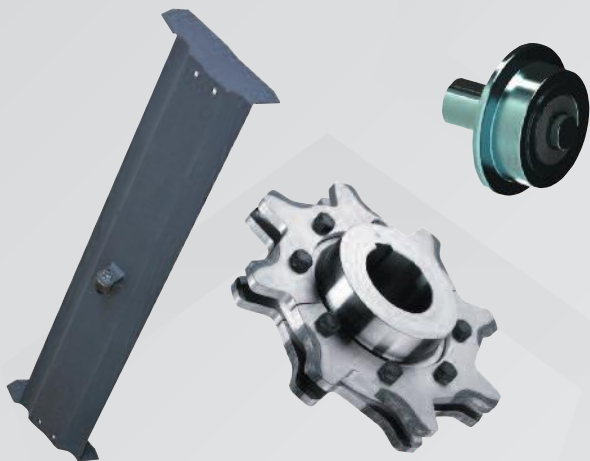

der Förder- und Schüttguttechnik und dem allgemeinen Maschinen- und Anlagenbau weltweit eingesetzt. Für den Transport von Schüttgütern produzieren wir FB-Plattenbänder in vielen unterschiedlichen Bauformen:

FB Plattenband mit Gabellaschenkette und Steckachse

FB Plattenband mit Buchsenförderkette und Steckachse

FB Plattenband mit verschraubten Bandplatten

FB Plattenband ohne außenliegende Förderkette

Bei der Planung und Konzeption der einzelnen Plattenbänder berücksichtigen wir die individuellen Einsatzbedingungen des Bandes. Hier werden bei Bedarf konstruktive Änderungen eingebracht sowie Werkstoffe, Wärmebehandlung und Aufbau der Kettenkomponenten optimiert und auf den Einsatzfall abgestimmt. So erreichen wir Standzeiterhöhungen und vermeiden außerplanmäßige Stillstände, die z. B. durch übermäßigen Verschleiß und den daraus resultierenden Schäden verursacht

Hier profitieren Sie von unseren langjährigen Erfahrungen in der Produktion und Optimierung von FB-Qualitätsketten und FB-Plattenbändern!

Bandplatten | Stützrollen | Kettenräder | Kettenführungen

FB Ketten fertigt individuell Ersatz- und Verschleißteile für Plattenbänder! Wir sind spezialisiert auf das Optimieren von Bauteilen wie Antriebs- und Umlenkrollen, Wellen, Kettenführungen, Bandplatten, Stützrollen und weiteren Verschleißteilen rund um die Produkte Förderkette und Plattenband.