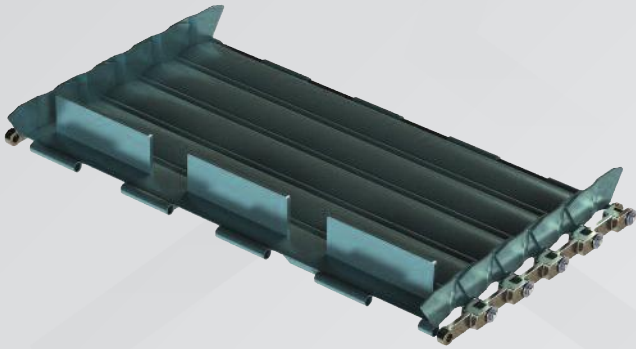

FB-Plattenbänder und Ersatzteile

Energieerzeugung | Verbrennungsanlagen
Zement & Baustoffe | Recycling
Papier- & Zellstoffproduktion

Brennstoffaufgabe | Entschungung | Schrott-Recycling | Papier-Recycling | Klinker-Transport | Kalk, Gips | Schüttgut allgemein

der Förder- und Schüttguttechnik und dem allgemeinen Maschinen- und Anlagenbau weltweit eingesetzt. Für den Transport von Schüttgütern produzieren wir FB-Plattenbänder in vielen unterschiedlichen Bauformen:

FB Plattenband mit Gabellaschenkette und Steckachse

FB Plattenband mit Buchsenförderkette und Steckachse

FB Plattenband mit verschraubten Bandplatten

FB Plattenband ohne außenliegende Förderkette

Bei der Planung und Konzeption der einzelnen Plattenbänder berücksichtigen wir die individuellen Einsatzbedingungen des Bandes. Hier werden bei Bedarf konstruktive Änderungen eingebracht sowie Werkstoffe, Wärmebehandlung und Aufbau der Kettenkomponenten optimiert und auf den Einsatzfall abgestimmt. So erreichen wir Standzeiterhöhungen und vermeiden außerplanmäßige Stillstände, die z. B. durch übermäßigen Verschleiß und den daraus resultierenden Schäden verursacht