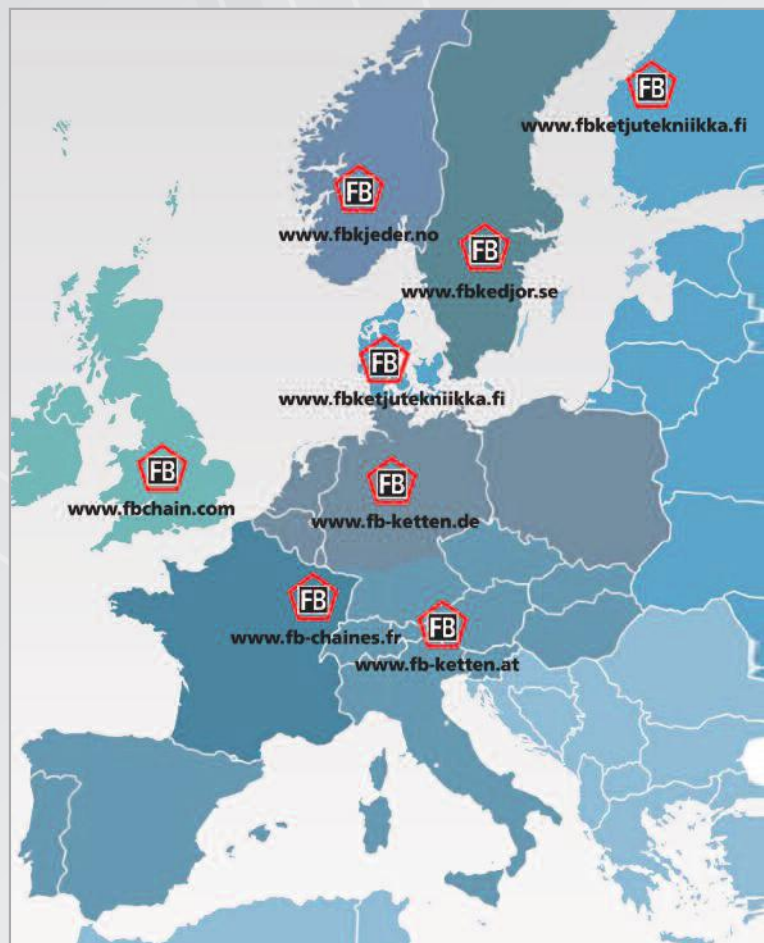

In Eslohe-Bremke (D) und Kufstein (A) führen wir ein umfangreiches Lager mit Buchsenförderketten, Rollenketten, Flyerketten und vielen ausgewählten Sonderketten.

Die FB-Gruppe vertreibt ihre Produkte in Deutschland, Österreich, der Schweiz, BeNeLux, Frankreich, Spanien, Ungarn, Slowenien, Kroatien, Rumänien, Tschechien, Großbritannien sowie Skandinavien. In allen diesen Gebieten kümmern sich FB-Unternehmen bzw. FB-Partner gerne um Ihre Anliegen.